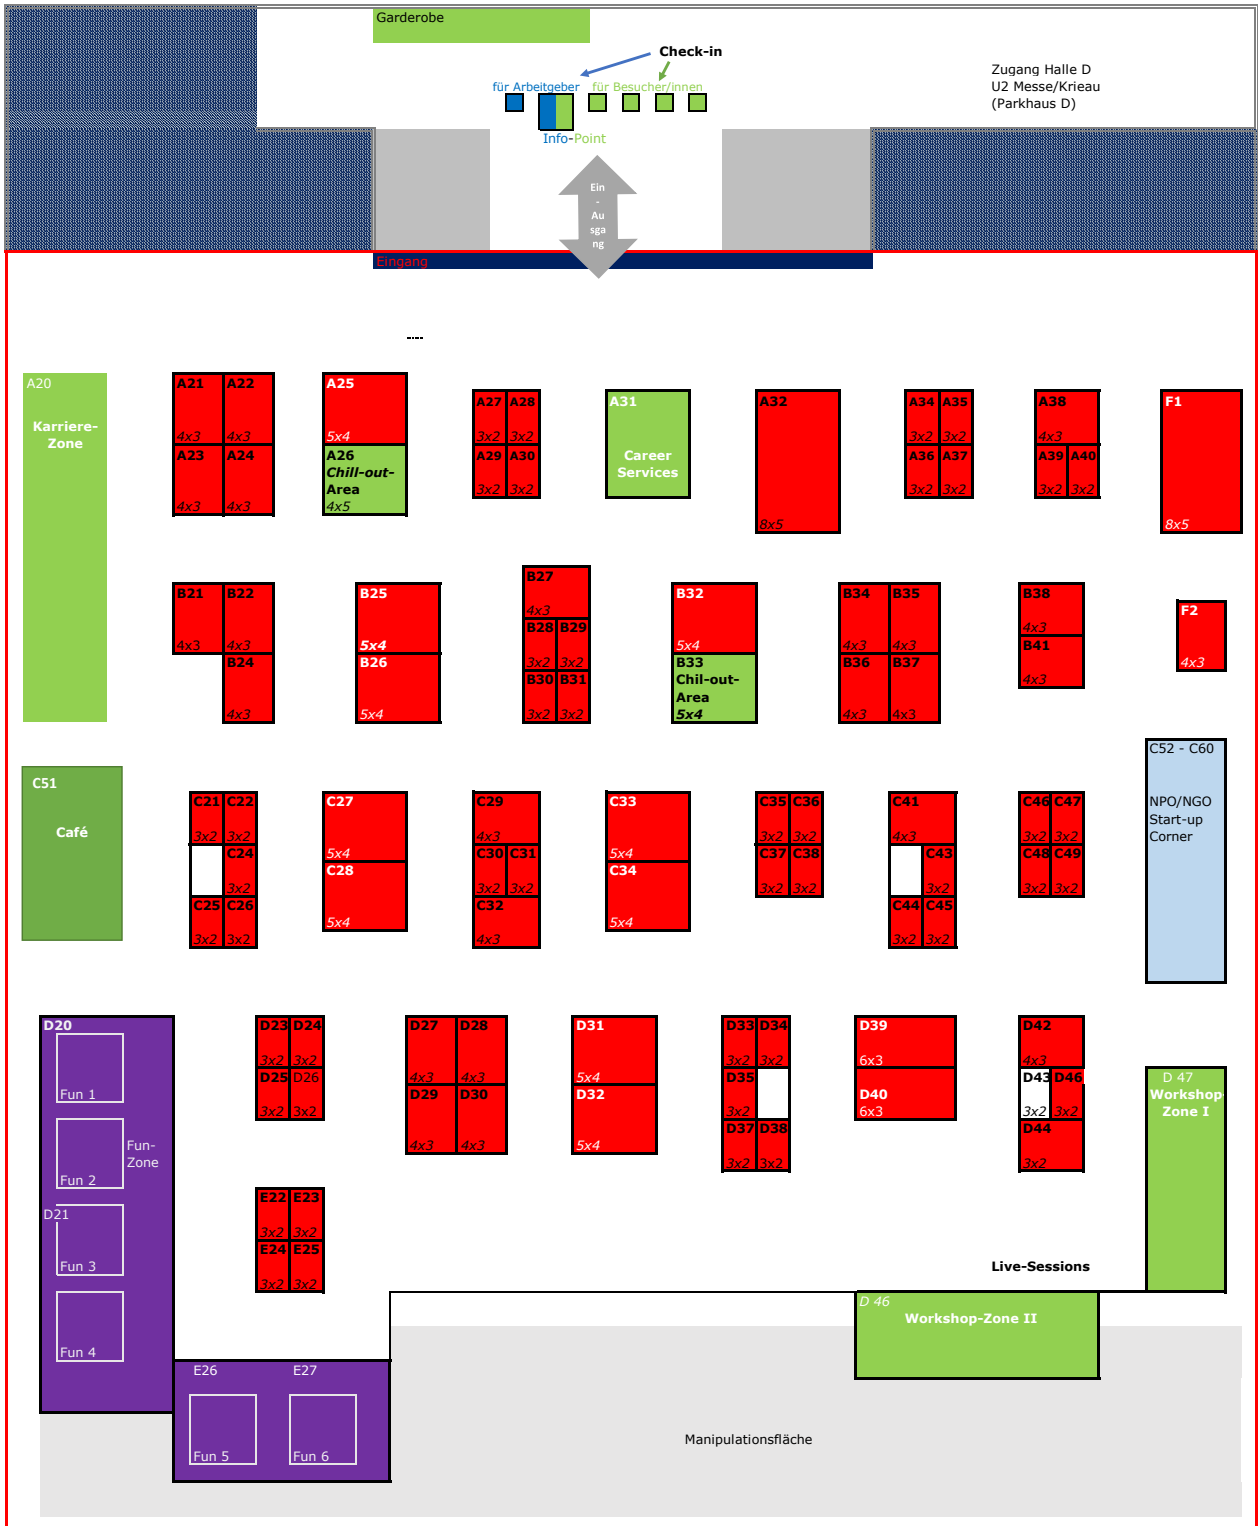

Career Calling 2022 - Messeplan

Stand: 27.9.2022

bis zu 2,5 m Bauhöhe
 bis zu 5,0 m Bauhöhe
 vergeben
 reserviert

Änderungen aufgrund behördlich einzuhaltender Sicherheitsstandards oder aufgrund von Anweisungen durch das Veranstaltungshaus sind jederzeit möglich.