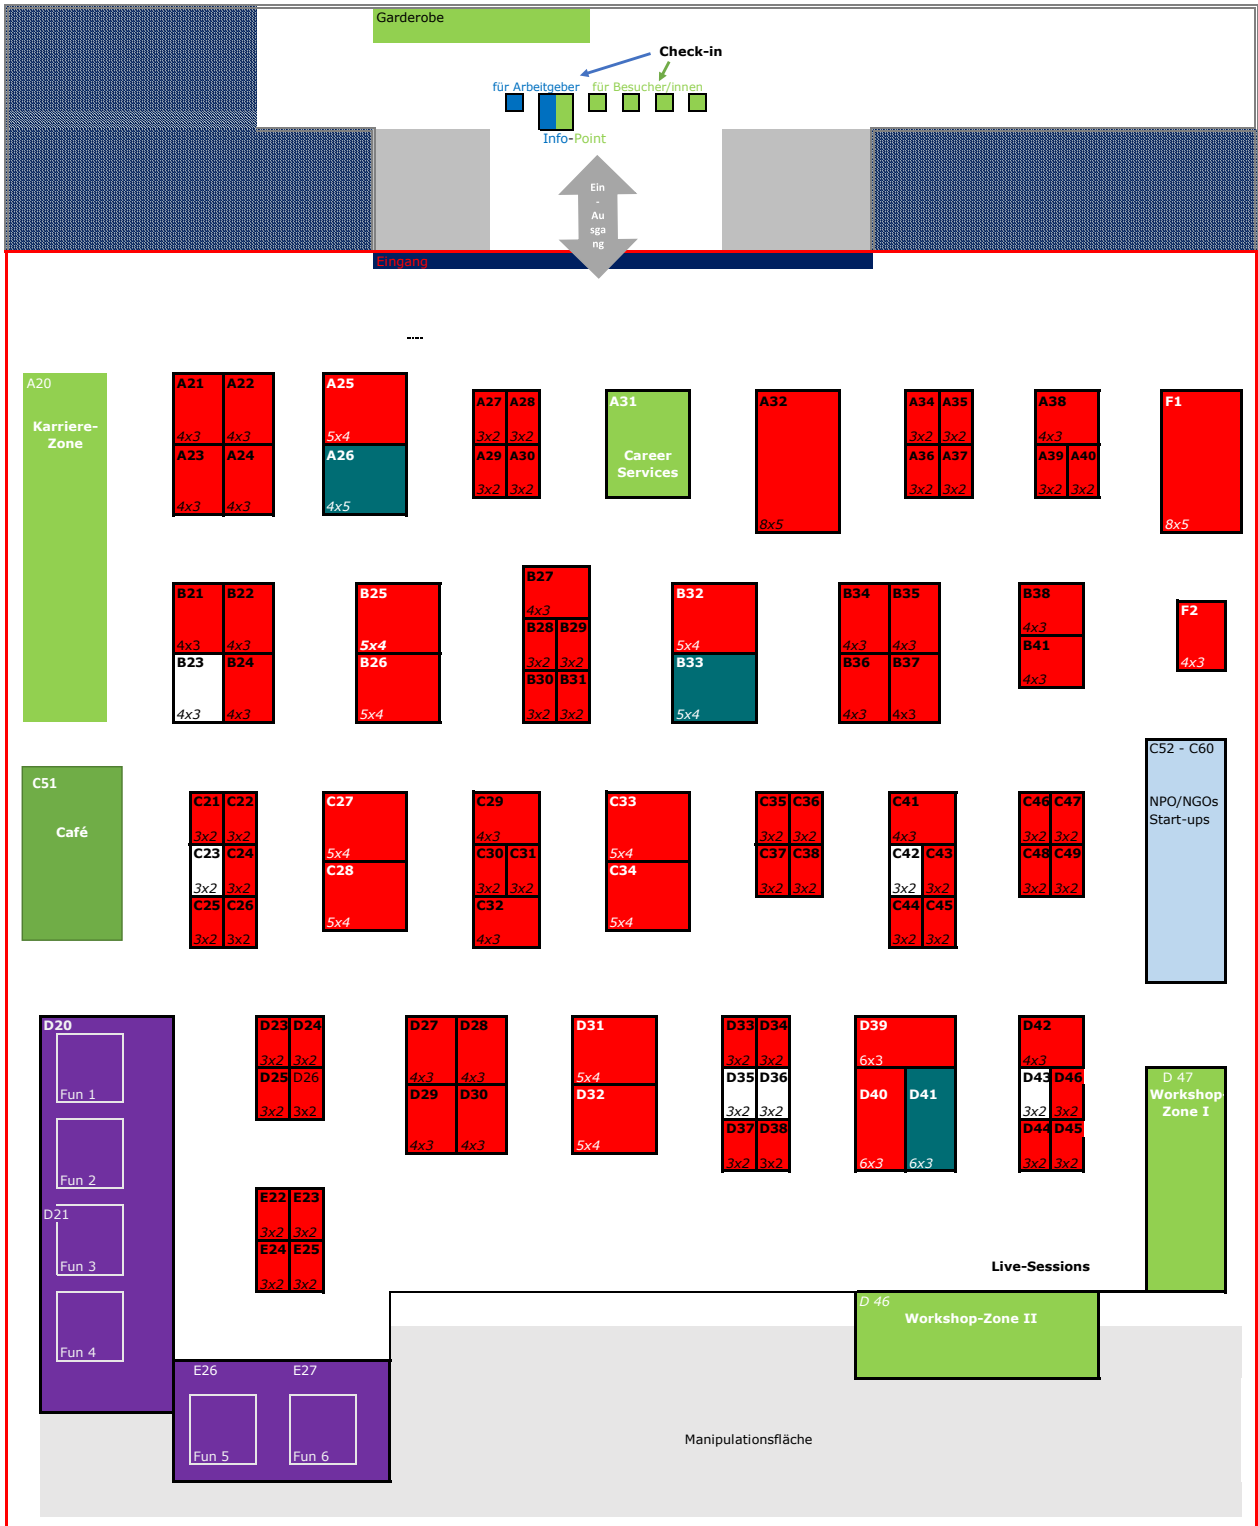

# Career Calling 2022 - Messeplan

Stand: 22.9.2022

bis zu 2,5 m Bauhöhe  
 bis zu 5,0 m Bauhöhe  
 vergeben  
 reserviert

Änderungen aufgrund behördlich einzuhaltender Sicherheitsstandards oder aufgrund von Anweisungen durch das Veranstaltungshaus sind jederzeit möglich.