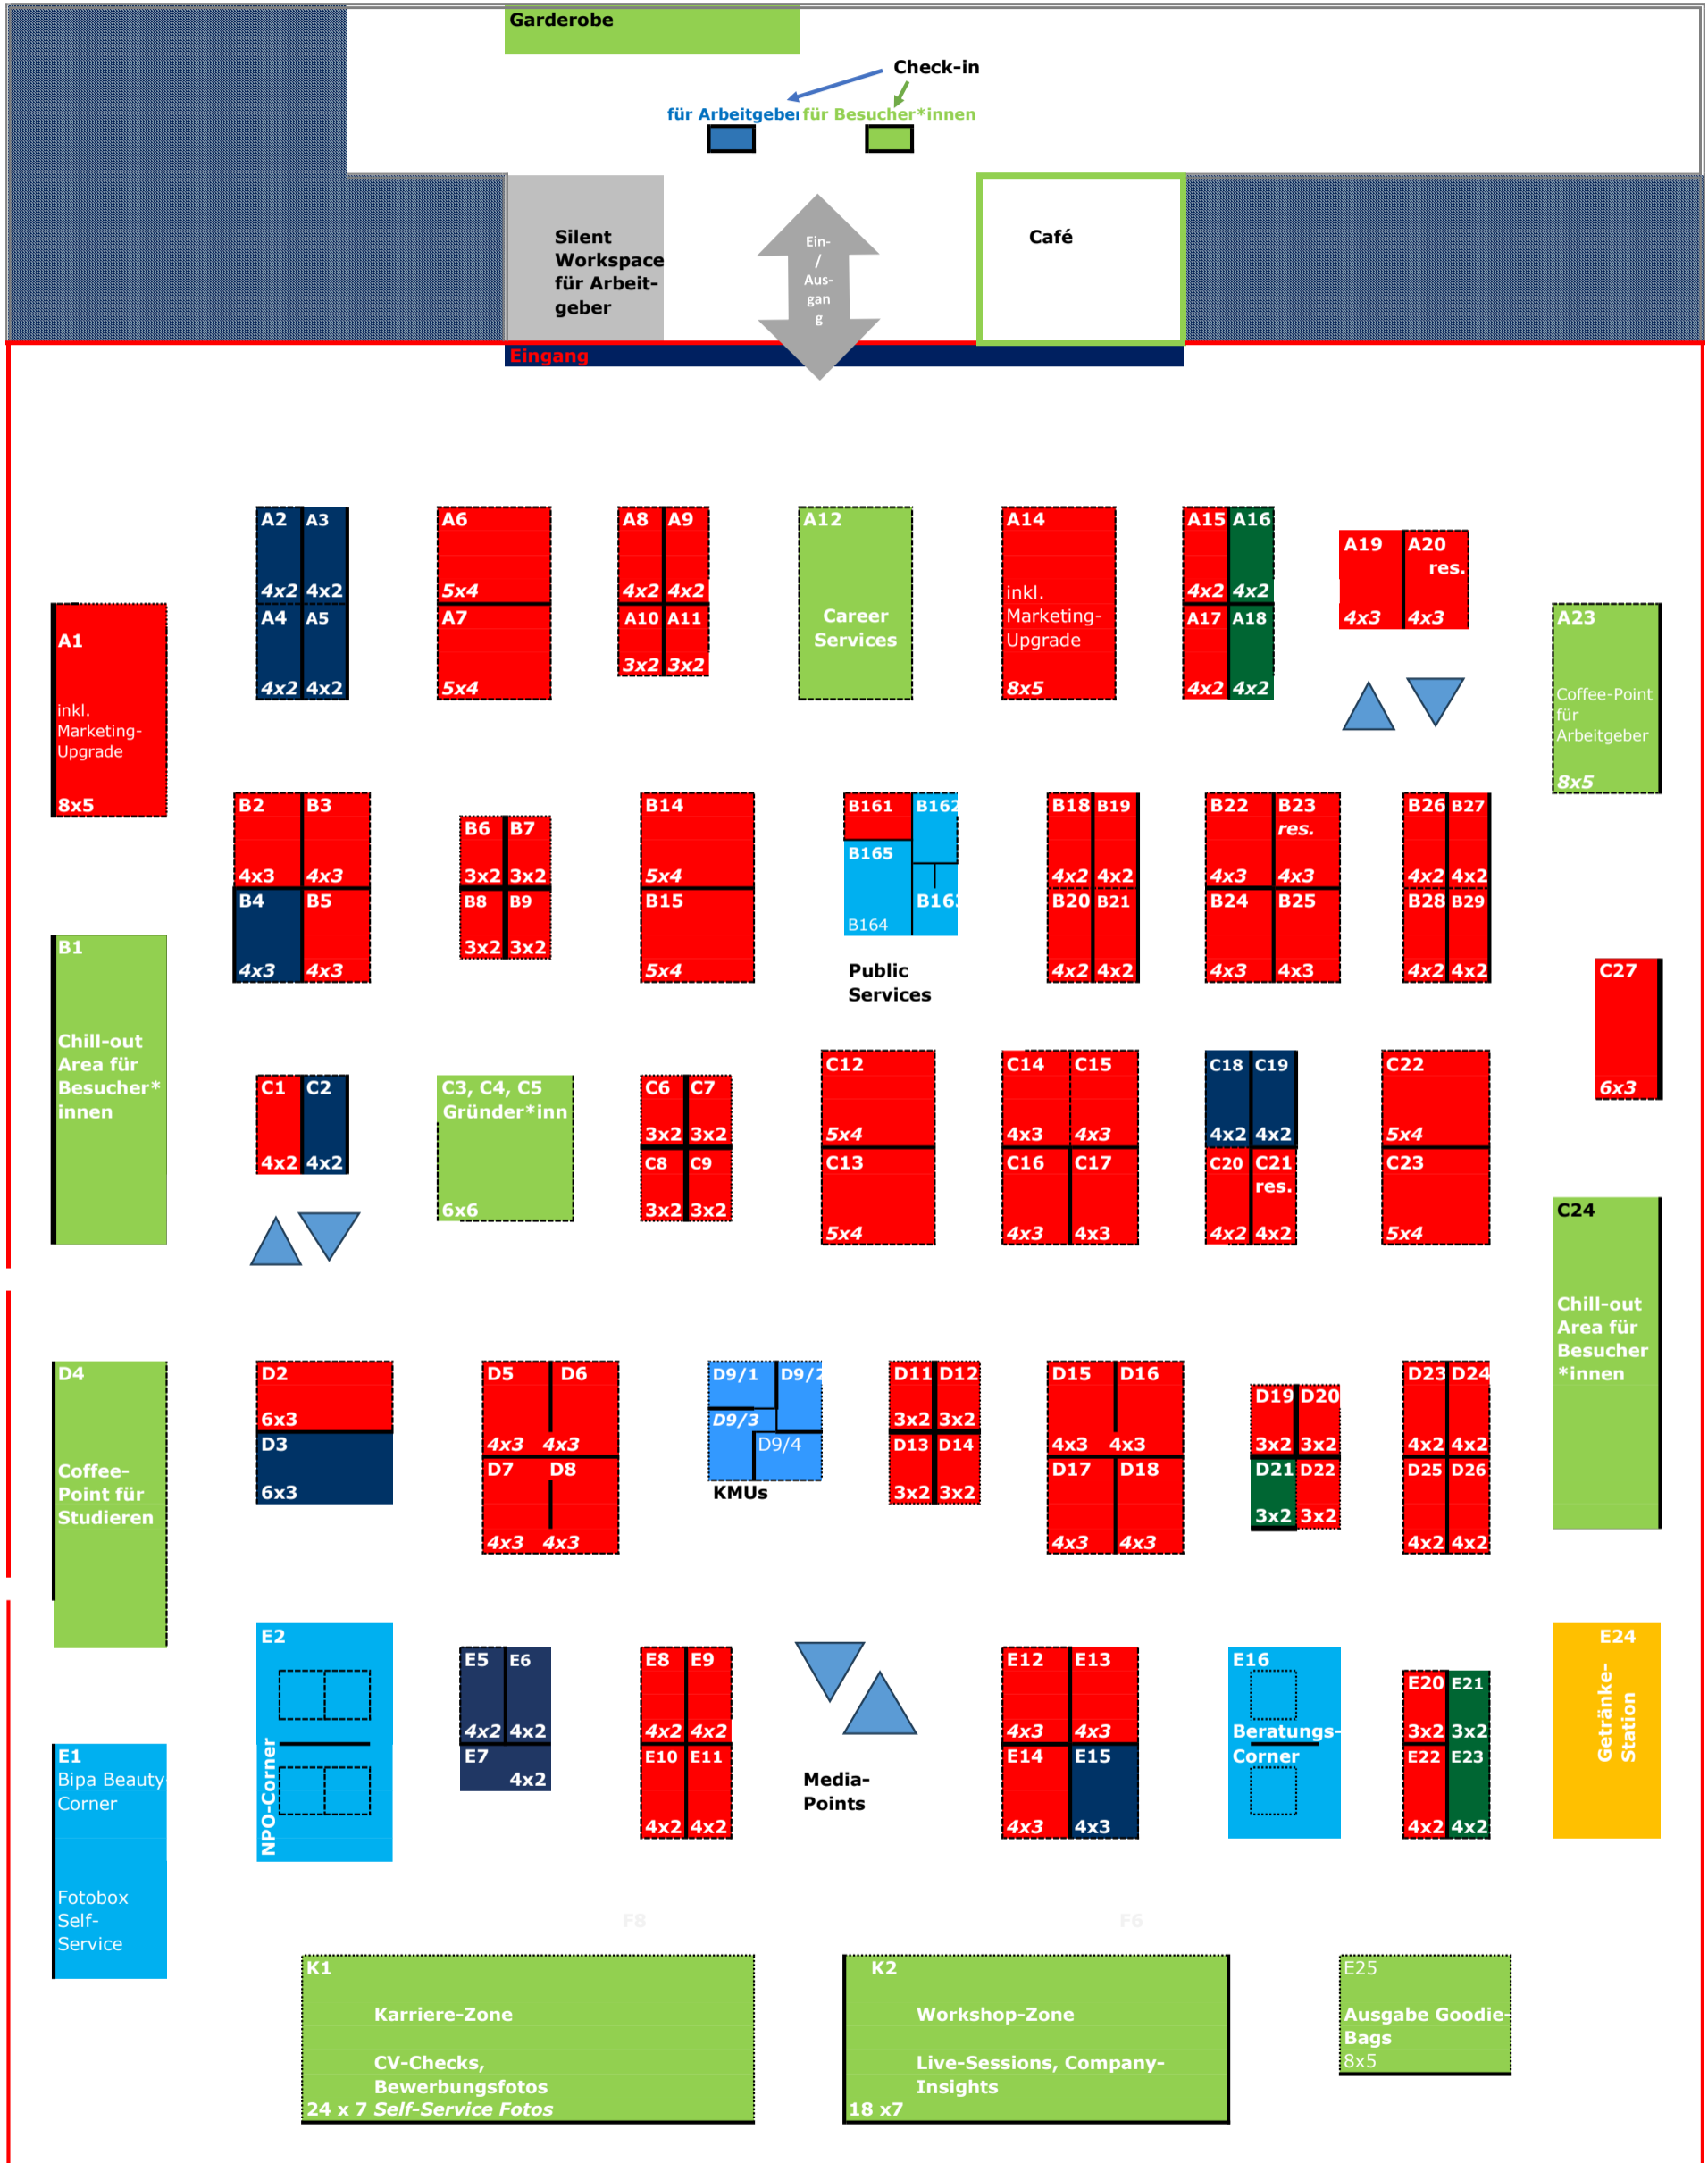

# Career Calling 2024 - Messeplan

Stand: 26.7.2024

inklusive Messestand; Bauhöhe bis 2,5 m
exklusive Messestand; Bauhöhe bis 5 m
exklusive Messestand ab 25 m <sup>2</sup>
inkl. Marketingleistungen, Bauh. bis 5 m vergeben

Änderungen aufgrund behördlich einzuhaltender Sicherheitsstandards oder aufgrund von Anweisungen durch das Veranstaltungshaus sind jederzeit möglich.  
 Rückwände (dh feste Wandpaneele in der Höhe von 2,5 m) sind nur bei Komplettmesseständen enthalten, ansonsten sind diese selbst zu erbauen.